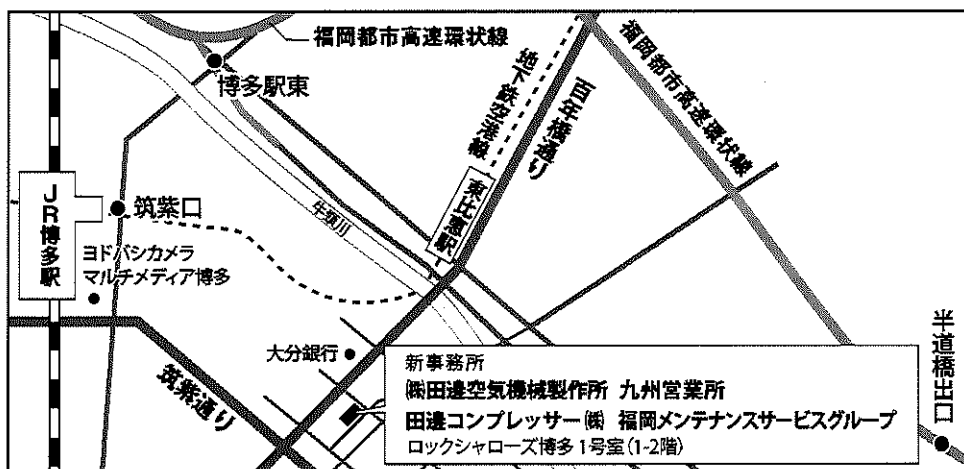

### 記

業務開始日：2017年6月19日（月）

新住所：〒812-0014 福岡市博多区比恵町2-24 ロックシャローズ博多1号室（1-2階）

新電話番号：092-475-1211 株式会社田邊空気機械製作所 九州営業所

092-475-1220 田邊コンプレッサー株式会社 福岡メンテナンスサービスグループ

新FAX番号：092-475-1225 両社共通

- 「JR博多駅」から「地下鉄空港線 東比恵駅」下車 徒歩7分
- 「JR博多駅」筑紫口よりタクシーで5分
- 「JR博多駅」から徒歩13分
- 福岡都市高速 香椎方面からお越しの場合 博多駅東出口を下り百年橋通り美野島方面へ約7分  
 大宰府方面からお越しの場合 半道橋出口を下り百年橋通り美野島方面へ約10分